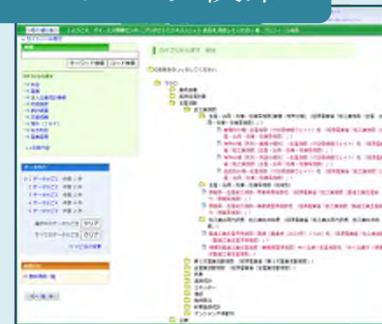

教員・生徒が持ち込まれたそれぞれのPCからご利用頂けますので、授業でご活用頂けます。

PCルームの各PCからもご利用頂けますので、データ分析などの授業にご活用頂けます。

外出先で論文・レポートのアイデアが浮かんだその時に、ご利用頂けます。

◆Finder Proの特長

景気	生産	企業動向	貿易
労働	人口	物価	家計・消費
金融	財政	経済規模	業種動向

INDB Finder Proは、マクロ・産業統計データを網羅しています。
その為、HPや書籍など様々な場所から情報収集する必要がなくなり、データ収集を効率化できます。

◆効率化をサポートする機能

カテゴリ検索

ツリー構造で整理されているので、関心事を追っていくのみでデータにたどり着きます。

キーワード検索

キーワードを用いて検索することで、関心事のデータを抽出できます。

データかご

抽出したデータ群を保存できますので、再度の利用も簡単です。

◆万全のサポート体制