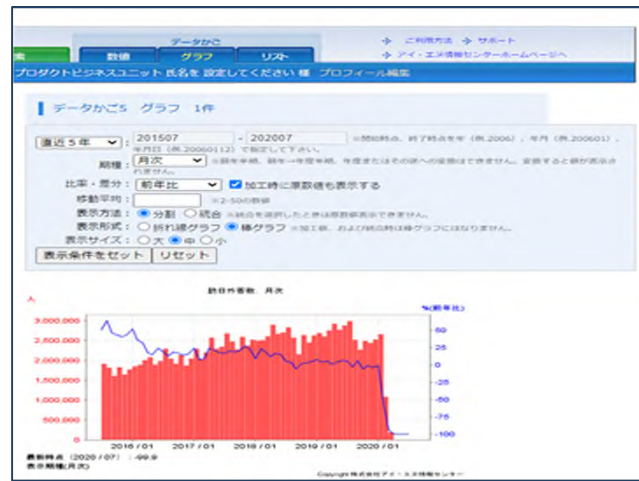

◆ご利用事例

シーン1：教員にご利用頂く場合

論文執筆や教材に用いるデータ収集を効率的に行えます。
マクロ・産業統計を網羅しているため、データ収集コストを大幅に削減できます。また、データかご機能を活用することで、過去に作成したデータを簡単に最新値に更新できますし、共同研究者と共有することも可能です。

シーン2：学生にご利用頂く場合

ゼミ発表や論文の準備に用いるデータ収集を効率的に行えます。
アプリ上でグラフや前年比などの計算値や月次⇒年次への変換した値を確認することができますので、アイデアを整理してから必要なデータをExcelに出力できます。教員が作成されたデータ定義を学生と共有することで、課題の提示や生徒への示唆を行うこともできます。

◆提供コンテンツ一覧

1.マクロ経済統計

マクロ

国内の経済全体を大きな視点で見通す為に集計した統計類を中心に収録。

主要市況

市場動向を示す株式・商品などの売買状況や為替、金利情報を収録。

財政

政府の活動を収支面・経済面から捉えられる租税や公債の状況などを収録。